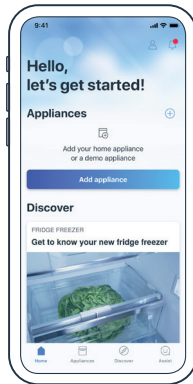

Quick Start Guide

Connect your fridge freezer with Home Connect today

1 Download Home Connect app and follow the instructions

2 Scan here to connect with the Home Connect app

Your QR-Code | Scan here

Selected benefits of Home Connect

- Control your refrigerator from anywhere with your app.
- In case of a left open door you will receive an app notification.
- Activate the Super-Mode when shopping - perfect conditions for your shopping when coming home.

Do you have questions or would like to contact the Home Connect service hotline?

Then visit us at www.home-connect.com

Verbinde jetzt deine Kühl-Gefrier-Kombination mit Home Connect

1 Lade die Home Connect App herunter und folge den Anweisungen

2 Scanne hier mit der Home Connect App, um dich zu verbinden

Dein QR-Code | hier scannen

Ausgewählte Vorteile von Home Connect:

- Mit deiner App steuerst und kontrollierst du deinen Kühlschrank von überall.
- Hast du die Tür offen gelassen, erhältst du eine Benachrichtigung.
- Super-Kühlen/Gefrieren beim Einkaufen aktivieren - perfekte Bedingungen für deine Einkäufe beim Heimkommen!